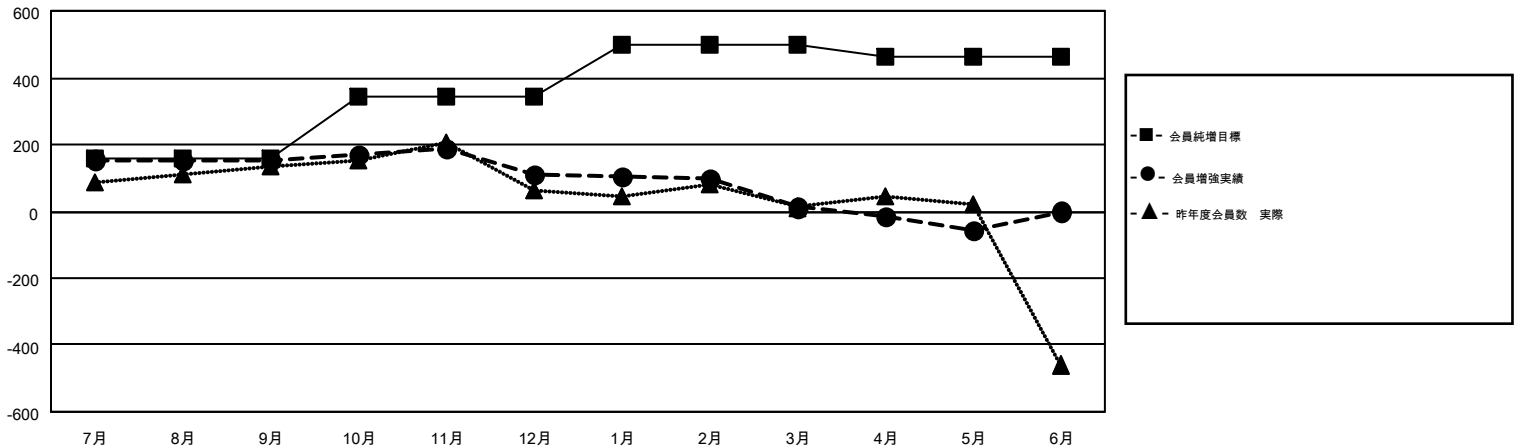

# GMT MONTHLY MEMBERSHIP PROGRESS REPORT

Results as of: 5/31/2019

Multiple District 336

LOCATION: JAPAN

GMT: MASAYOSHI MARUYAMA, YASUHISA NAKAMURA

GMT会則地域 5

クラブ				名			
結果: 2018-2019				結果: 2018-2019			
四半期	新クラブ目標	新クラブ	解散クラブ	四半期	会員純増目標	会員増強実績	退会者(転籍を含む)実際
7月/8月/9月	0	0	1	7月/8月/9月	160	419	242
10月/11月/12月	1	0	2	10月/11月/12月	185	237	271
1月/2月/3月	1	0	0	1月/2月/3月	155	226	316
4月/5月/6月	2	0	3	4月/5月/6月	-38	168	216

新クラブ目標及び実績累計

会員目標及び実績累計

解散クラブ: 6	310 CLUBS OF 421 一名以上の新会員を登録	男女別 男性 12,530 (81.00%) 女性 2,939 (19.00%)
退会者 物故会員 108 クラブ解散 70 その他 867 合計 1,045	<a href="#">会員累計データを見るには、ここをクリック</a>	世帯主/家族会員合計 3,631 国際会費半額の家族会員 1,905