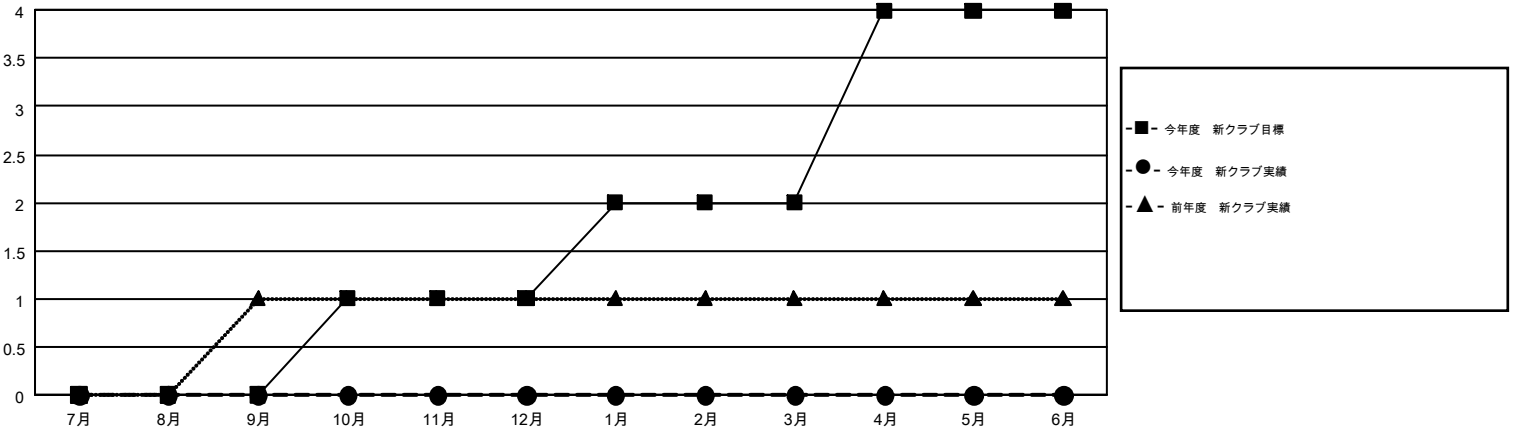

# GMT MONTHLY MEMBERSHIP PROGRESS REPORT

Results as of: 5/31/2019

Multiple District 336

LOCATION: JAPAN

GMT: MASAYOSHI MARUYAMA, YASUHISA NAKAMURA

GMT会則地域 5

クラブ				名			
結果: 2018-2019				結果: 2018-2019			
四半期	新クラブ目標	新クラブ	解散クラブ	四半期	会員純増目標	会員増強実績	退会者(転籍を含む)実際
7月/8月/9月	0	0	1	7月/8月/9月	160	419	242
10月/11月/12月	1	0	2	10月/11月/12月	185	237	271
1月/2月/3月	1	0	0	1月/2月/3月	155	226	316
4月/5月/6月	2	0	3	4月/5月/6月	-38	168	216

新クラブ目標及び実績累計

会員目標及び実績累計

解散クラブ: 6	310 CLUBS OF 421 一名以上の新会員を登録	男女別 男性 12,530 (81.00%) 女性 2,939 (19.00%)
退会者 物故会員 108 クラブ解散 70 その他 867 合計 1,045	<a href="#">会員累計データを見るには、ここをクリック</a>	世帯主/家族会員合計 3,631 国際会費半額の家族会員 1,905